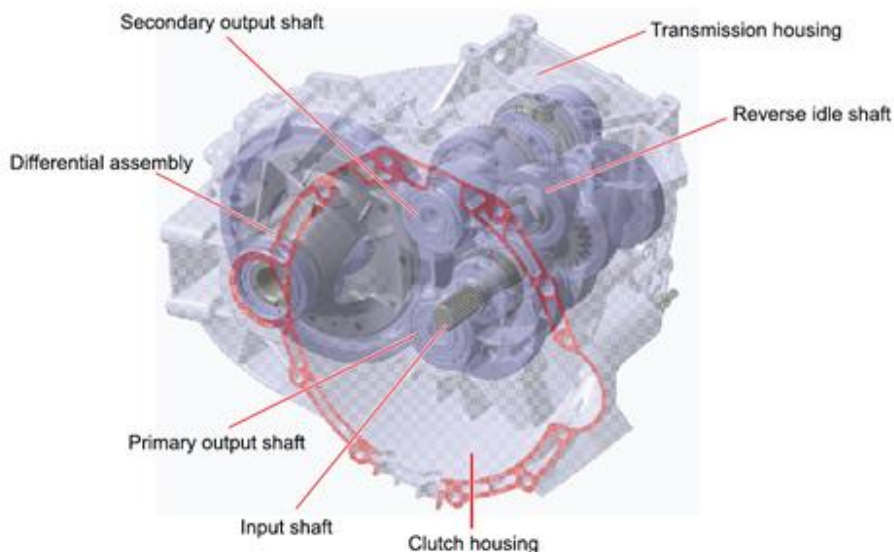

# Mechaninės pavarų dėžės konstrukcija

## • Pavarų dėžės komponentai

Part name
1. Drive gear mounting bolt of differential carrier
2. Reverse shaft mounting bolt
3. Transmission case mounting bolt
4. Concentric slave cylinder mounting bolt
5. Backup lamp switch
6. Neutral switch
7. Oil filler plug
8. Oil drain plug
9. Oil plug
10. Shift lever mounting nut
11. Selector lever mounting nut
12. Control shaft assembly mounting bolt
13. Guide bolt

## Mechaninės pavarų dėžės konstrukcija

### **Pavarų dėžė – distancinis valdymas**

Perjungimo trauklė – shift rod

Tamprusis šarnyras – flexible sleeve

Svirties kronšteinas – lever bracket

Tarpinė svirtis – intermediate lever

Įtempimo spyruoklė – tension spring