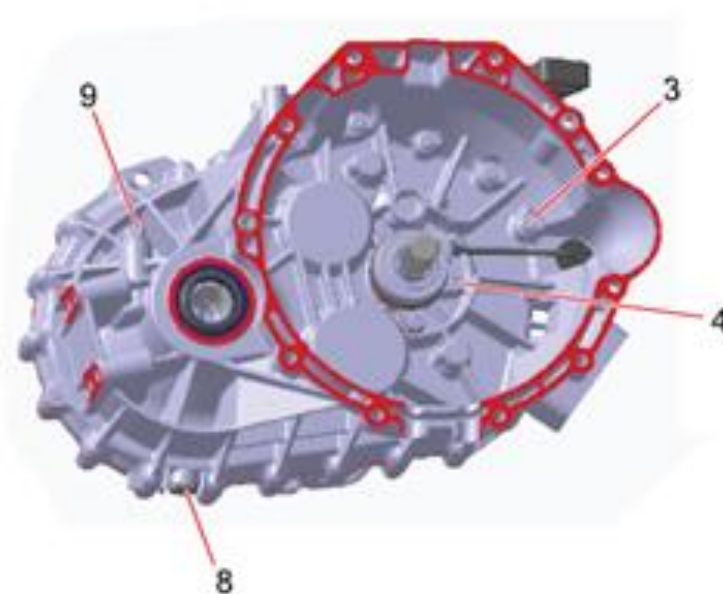

## • Pavarų dėžės komponentai

Part name
1. Drive gear mounting bolt of differential carrier
2. Reverse shaft mounting bolt
3. Transmission case mounting bolt
4. Concentric slave cylinder mounting bolt
5. Backup lamp switch
6. Neutral switch
7. Oil filler plug
8. Oil drain plug
9. Oil plug
10. Shift lever mounting nut
11. Selector lever mounting nut
12. Control shaft assembly mounting bolt
13. Guide bolt

## Mechaninės pavarų dėžės konstrukcija

## Mechaninės pavarų dėžės konstrukcija

- Pavarų dėžės komponentai

Part name
1. Drive gear mounting bolt of differential carrier
2. Reverse shaft mounting bolt
3. Transmission case mounting bolt
4. Concentric slave cylinder mounting bolt
5. Backup lamp switch
6. Neutral switch
7. Oil filler plug
8. Oil drain plug
9. Oil plug
10. Shift lever mounting nut
11. Selector lever mounting nut
12. Control shaft assembly mounting bolt
13. Guide bolt