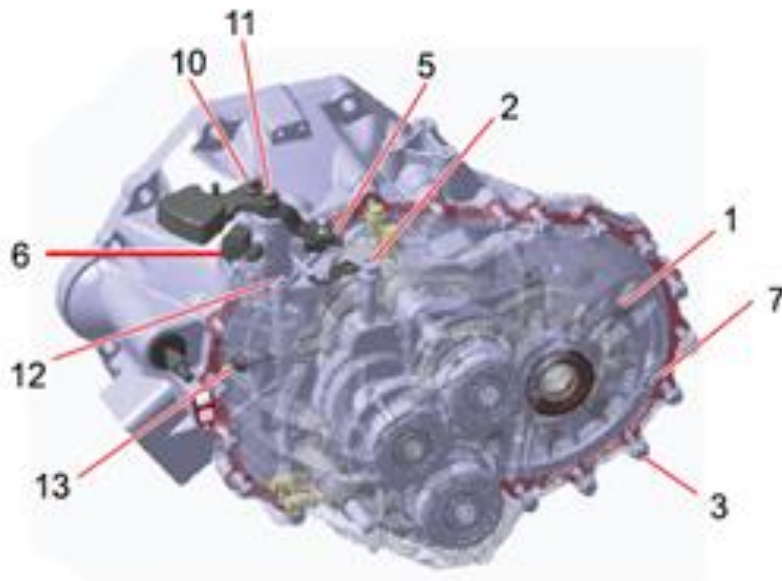

# Mechaninės pavarų dėžės konstrukcija

## • Pavarų dėžės komponentai

Part name
1. Drive gear mounting bolt of differential carrier
2. Reverse shaft mounting bolt
3. Transmission case mounting bolt
4. Concentric slave cylinder mounting bolt
5. Backup lamp switch
6. Neutral switch
7. Oil filler plug
8. Oil drain plug
9. Oil plug
10. Shift lever mounting nut
11. Selector lever mounting nut
12. Control shaft assembly mounting bolt
13. Guide bolt

## Mechaninės pavarų dėžės konstrukcija

### **Pavarų dėžė – distancinis valdymas**

Perjungimo trauklė – shift rod

Tamprusis šarnyras – flexible sleeve

Svirties kronšteinas – lever bracket

Tarpinė svirtis – intermediate lever

Įtempimo spyruoklė – tension spring