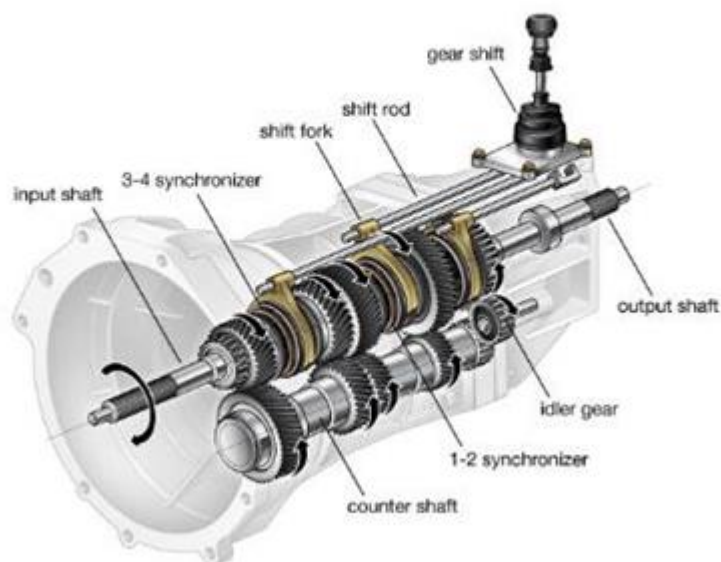

## • Pavarų dėžės komponentai

Part name
1. Drive gear mounting bolt of differential carrier
2. Reverse shaft mounting bolt
3. Transmission case mounting bolt
4. Concentric slave cylinder mounting bolt
5. Backup lamp switch
6. Neutral switch
7. Oil filler plug
8. Oil drain plug
9. Oil plug
10. Shift lever mounting nut
11. Selector lever mounting nut
12. Control shaft assembly mounting bolt
13. Guide bolt

## Mechaninės pavarų dėžės konstrukcija

## Mechaninės pavarų dėžės konstrukcija

- Pavarų dėžės komponentai

Part name
1. Drive gear mounting bolt of differential carrier
2. Reverse shaft mounting bolt
3. Transmission case mounting bolt
4. Concentric slave cylinder mounting bolt
5. Backup lamp switch
6. Neutral switch
7. Oil filler plug
8. Oil drain plug
9. Oil plug
10. Shift lever mounting nut
11. Selector lever mounting nut
12. Control shaft assembly mounting bolt
13. Guide bolt